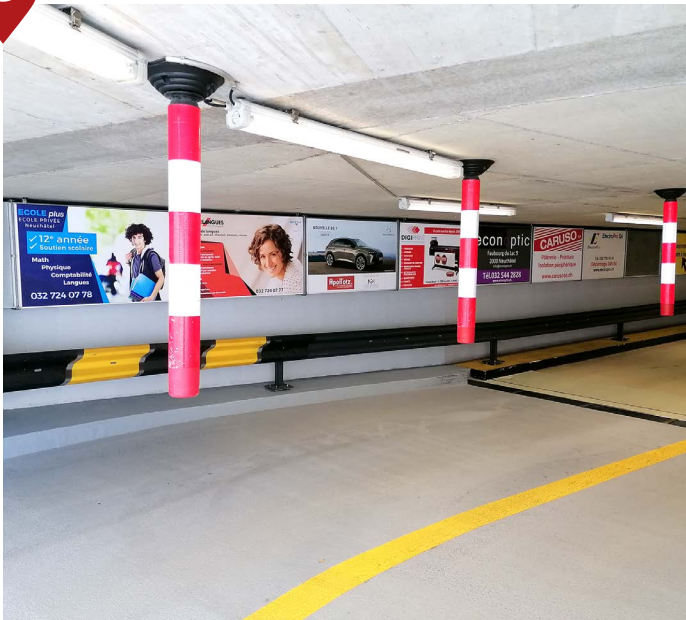

Tarifs HT sous réserve d'updates ultérieurs

Affichages publicitaires Parking du Port - Neuchâtel

Audience / an
± 860'000

Véhicules / an
± 430'000

Places de parc
428

Emplacements publicitaires
+45

Emplacements
stratégiques et variés

Des supports diversifiés
et impactants

Des surfaces de 338 cm²
à plus de 6m²

1

Entrée/Sortie voitures, 9 panneaux

Autocollants sur panneaux

Dimensions (l x h)	145 cm x 88 cm
Prix de l'emplacement	190 chf/mois
Frais techniques, impressions et pose	199 chf

Tarifs HT sous réserve d'updates ultérieurs

Signalétiques suspendues Entrées/Sorties

Autocollants sur panneau fixé au plafond recto/verso

Dimensions (l x h)	120 cm x 16 cm
Prix de l'emplacement	99 chf/mois
Frais techniques, impressions et pose	90 chf