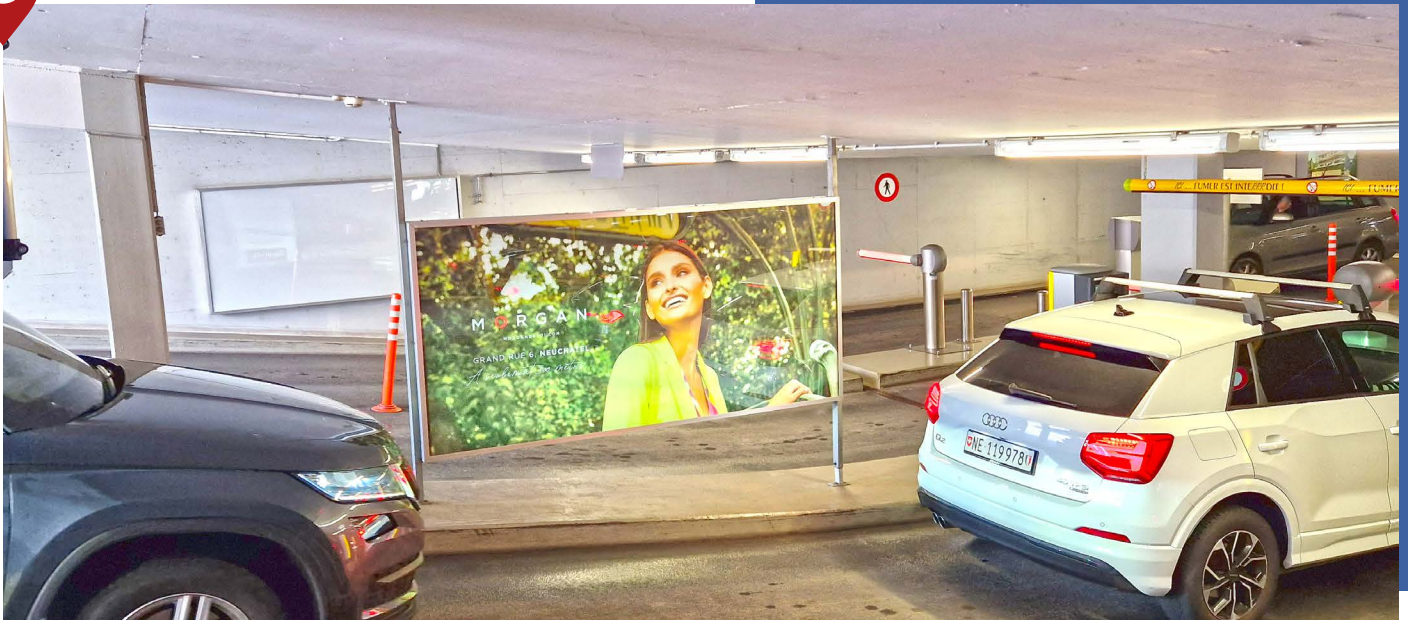

Véhicules / an
± 500'000

Places de parc
421

Emplacements publicitaires
+30

Emplacements
stratégiques et variés

Des supports diversifiés
et impactants

Des surfaces de 338 cm²
à plus de 7m²

2

Caisson lumineux affiche F12 backlite