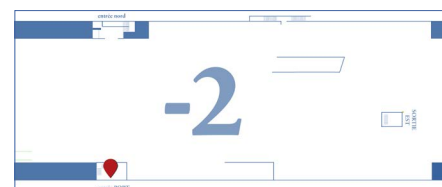

Tarifs HT sous réserve d'updates ultérieurs

Disponible dès maintenant

Profils Nord des vitrines

Autocollants sur panneaux

Dimensions (l x h)	96 cm x 230 cm
Tarifs un profil Ville	490 chf/mois
Tarifs Été un profil dedans (03 à 10)	440 chf/mois
Tarifs Hiver un profil dedans (11 à 02)	340 chf/mois
Frais techniques, impressions et pose	Un profil 435 chf
	Deux profils 730 chf

Tarifs HT sous réserve d'updates ultérieurs

-2

Hall Sortie Sud 2ème sous-sol

Autocollants panneau

Dimensions (l x h)	225 cm x 150 cm
Tarifs Été (03 à 10)	290 chf/mois
Tarifs Hiver (11 à 02)	96 chf/mois
Frais techniques, impressions et pose	495 chf

Tarifs HT sous réserve d'updates ultérieurs

9 marches

3 marches

Escaliers Sortie Sud

Autocollants sur tranches des marches

Les 9 marches

Dimensions de chaque marche (l x h)	120 cm x 17 cm
Tarifs Été (03 à 10)	190 chf/mois
Tarifs Hiver (11 à 02)	77 chf/mois
Frais techniques, impressions et pose	425 chf