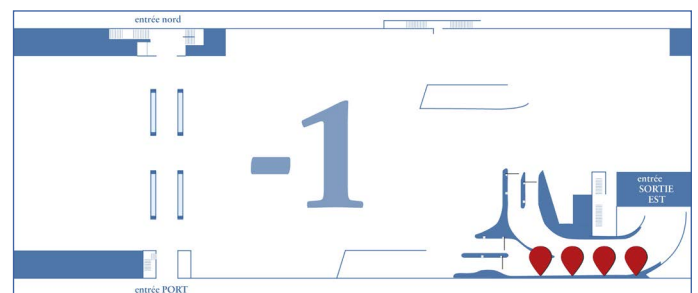

Des supports diversifiés
et impactants

Des surfaces de 338 cm²
à plus de 6m²

1

Entrée/Sortie voitures, 9 panneaux

Autocollants sur panneaux

Dimensions (l x h)	145 cm x 88 cm
Prix de l'emplacement	190 chf/mois
Frais techniques, impressions et pose	199 chf

Tarifs HT sous réserve d'updates ultérieurs

Signalétiques suspendues Entrées/Sorties

Autocollants sur panneau fixé au plafond recto/verso

Dimensions (l x h)	120 cm x 16 cm
Prix de l'emplacement	99 chf/mois
Frais techniques, impressions et pose	90 chf

Tarifs HT sous réserve d'updates ultérieurs

Porte extérieure
espace des caisses

Deux portes intérieures
et **deux cadres**

Ascenseur habillages

Autocollants et cadres

Portes d'ascenseur

Dimensions des portes (l x h)	90 cm (2 x 45) x 200 cm
Porte extérieure espace caisses	540 chf/mois
Porte intérieur sortie caisses	140 chf/mois
Porte intérieur sortie place du Port	140 chf/mois
Frais techniques, impressions et pose	390 chf