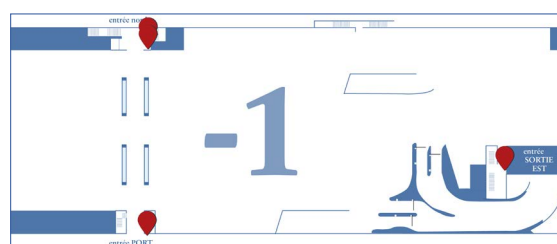

4 caisses de paiement habillage

Entrée Nord
2 caisses de paiement

Entrée Est
1 caisse de paiement

Entrée Port
1 caisse de paiement

 **Disponibles dès maintenant**

Caisses de paiement habillages

Dimensions (l x h)	Sur mesure - ADL	
Entrée Nord caisse gauche	590 chf/mois	
Entrée Nord caisse droite	590 chf/mois	
Entrée Est une caisse	240 chf/mois	
Entrée Port une caisse tarifs Été (03 à 10)	590 chf/mois	
Entrée Port une caisse tarifs Hiver (11 à 02)	240 chf/mois	
Frais techniques, impressions et pose	1 caisses	≈ 700 chf
	2 caisses	≈ 1'300 chf
	3 caisses	≈ 1'860 chf
	4 caisses	≈ 2'380 chf

Tarifs HT sous réserve d'updates ultérieurs

2 séries de 9 marches

Les 9 marches du haut

Les 9 marches du bas

Escaliers Sortie Nord

Autocollants sur tranches des marches

Dimensions de chaque marche (l x h)	158 cm x 14 cm
Prix de l'emplacement	360 chf/mois
Frais techniques, impressions et pose	530 chf(9) / 925 chf(18)