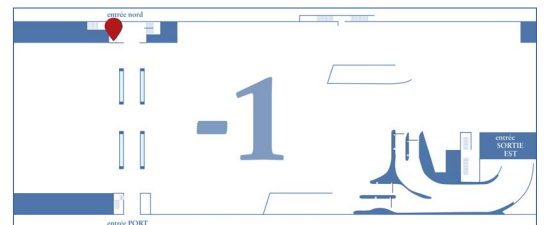

Ascenseur habillages

Autocollants et cadres

Portes d'ascenseur

Dimensions des portes (l x h)	90 cm (2 x 45) x 200 cm
Porte extérieure espace caisses	540 chf/mois
Porte intérieur sortie caisses	140 chf/mois
Porte intérieur sortie place du Port	140 chf/mois
Frais techniques, impressions et pose	390 chf

Cadres dans l'ascenseur

Dimensions de chaque cadre (l x h)	57,5 cm x 82 cm
Tarif par cadre	99 chf/mois
Frais techniques, impressions et pose	120 chf/autocollant

Tarifs HT sous réserve d'updates ultérieurs