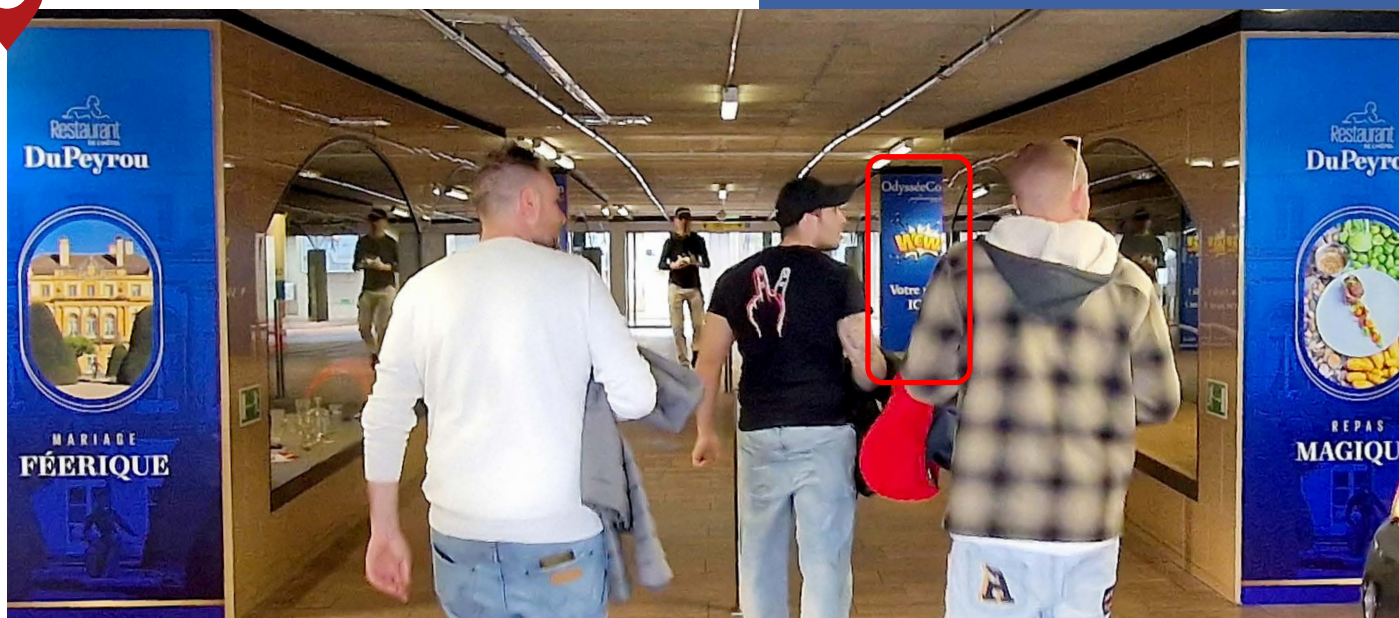

Tarifs HT sous réserve d'updates ultérieurs

Hall Sortie Est

Autocollant sur panneau

Dimensions (l x h)	100 cm x 80 cm
Prix de l'emplacement	140 chf/mois
Frais techniques, impressions et pose	140 chf

Tarifs HT sous réserve d'updates ultérieurs