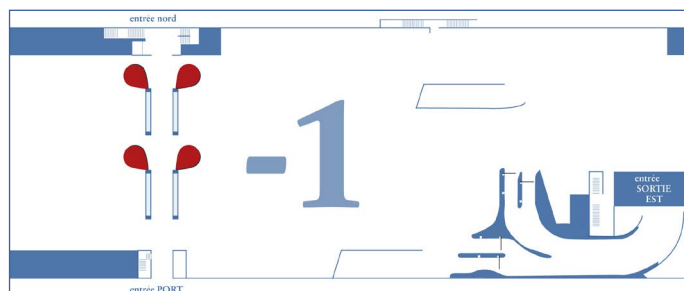

Profils Sud des vitrines

Autocollants sur panneaux

Dimensions (l x h)	96 cm x 230 cm
Tarifs Été un profil Port (03 à 10)	490 chf/mois
Tarifs Hiver un profil Port (11 à 02)	290 chf/mois
Tarifs Été un profil dedans (03 à 10)	440 chf/mois
Tarifs Hiver un profil dedans (11 à 02)	290 chf/mois
Frais techniques, impressions et pose	Un profil 435 chf Deux profils 730 chf

Tarifs HT sous réserve d'updates ultérieurs

Disponible dès maintenant

Profils Nord des vitrines

Autocollants sur panneaux

Dimensions (l x h)	96 cm x 230 cm
Tarifs un profil Ville	490 chf/mois
Tarifs Été un profil dedans (03 à 10)	440 chf/mois
Tarifs Hiver un profil dedans (11 à 02)	340 chf/mois
Frais techniques, impressions et pose	Un profil 435 chf
	Deux profils 730 chf

Tarifs HT sous réserve d'updates ultérieurs

-2

Hall Sortie Sud 2ème sous-sol

Autocollants panneau

Dimensions (l x h)	225 cm x 150 cm
Tarifs Été (03 à 10)	290 chf/mois
Tarifs Hiver (11 à 02)	96 chf/mois
Frais techniques, impressions et pose	495 chf

Tarifs HT sous réserve d'updates ultérieurs

9 marches

3 marches

Escaliers Sortie Sud

Autocollants sur tranches des marches

Les 9 marches

Dimensions de chaque marche (l x h)	120 cm x 17 cm
Tarifs Été (03 à 10)	190 chf/mois
Tarifs Hiver (11 à 02)	77 chf/mois
Frais techniques, impressions et pose	425 chf