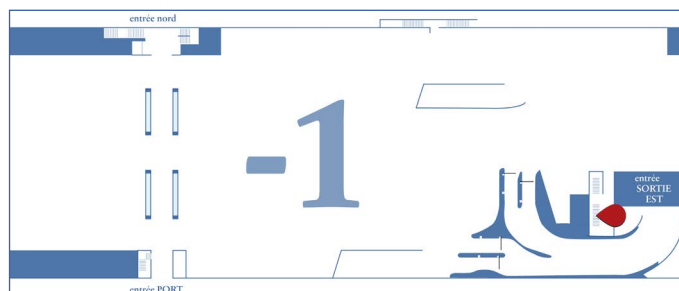

Tarifs HT sous réserve d'updates ultérieurs

2 séries de 9 marches

Les 9 marches du haut

Les 9 marches du bas

Escaliers Sortie Nord

Autocollants sur tranches des marches

Dimensions de chaque marche (l x h)	158 cm x 14 cm
Prix de l'emplacement	360 chf/mois
Frais techniques, impressions et pose	530 chf(9) / 925 chf(18)

Tarifs HT sous réserve d'updates ultérieurs

Disponible dès maintenant

Escaliers Sortie Est

Autocollants sur tranche des marches

Dimensions de chaque marche (l x h)	115 cm x 17 cm
Tarifs 15 marches	240 chf/mois
Frais techniques, impressions et pose	620 chf

Tarifs HT sous réserve d'updates ultérieurs

Hall Sortie Est

Autocollant sur panneau

Dimensions (l x h)	100 cm x 80 cm
Prix de l'emplacement	140 chf/mois
Frais techniques, impressions et pose	140 chf

Tarifs HT sous réserve d'updates ultérieurs

Profils Sud des vitrines

Autocollants sur panneaux

Dimensions (l x h)	96 cm x 230 cm
Tarifs Été un profil Port (03 à 10)	490 chf/mois
Tarifs Hiver un profil Port (11 à 02)	290 chf/mois
Tarifs Été un profil dedans (03 à 10)	440 chf/mois
Tarifs Hiver un profil dedans (11 à 02)	290 chf/mois
Frais techniques, impressions et pose	Un profil 435 chf Deux profils 730 chf