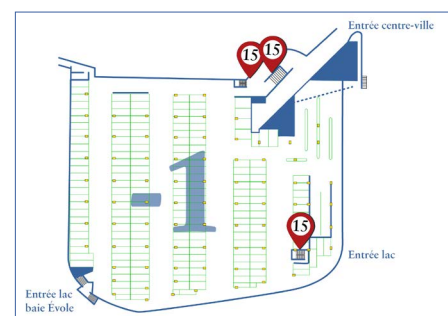

Grand caisson à droite en sortant

Dimensions (l x h)	268,5 cm x 128 cm
Prix de l'emplacement	590 chf/mois
Frais techniques, impressions et pose	440 chf

Tarifs HT sous réserve d'updates ultérieurs

Sortie centre-ville

Sortie centre-ville

Sortie Lac

Caisses de paiements habillages sur mesure

Dimensions (l x h)		Sur mesure - ADL
Prix sortie ville caisse gauche		660 chf/mois 490 chf/mois
Prix sortie ville caisse droite escaliers		660 chf/mois 490 chf/mois
Prix sortie lac une caisse tarifs Été (03 à 10)		490 chf/mois 340 chf/mois
Prix sortie lac une caisse tarifs Hiver (11 à 02)		290 chf/mois 210 chf/mois
Frais techniques, impressions et pose	1 caisse	≈ 700 chf
	2 caisses	≈ 1'300 chf
	3 caisses	≈ 1'860 chf
	4 caisses	≈ 2'380 chf

Changement de caisses à venir, affichages possibles seulement jusqu'au 31/12/2026

Tarifs HT sous réserve d'updates ultérieurs

Caisson lumineux affiche F4 backlite

Caisson sortie piétons lac

Dimensions (l x h)	90 cm x 128 cm
Prix de l'emplacement	190 chf/mois
Frais techniques, impressions et pose	225 chf