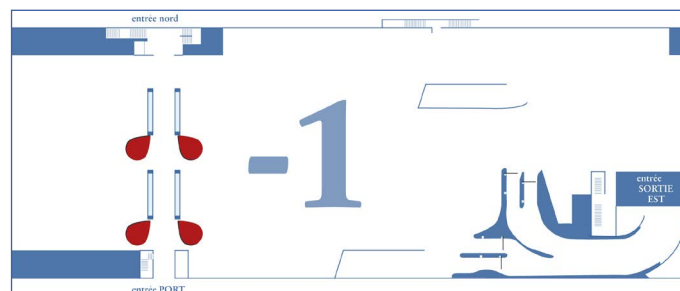

Tarifs HT sous réserve d'updates ultérieurs

Disponible dès maintenant

Escaliers Sortie Est

Autocollants sur tranche des marches

Dimensions de chaque marche (l x h)	115 cm x 17 cm
Tarifs 15 marches	240 chf/mois
Frais techniques, impressions et pose	620 chf

Tarifs HT sous réserve d'updates ultérieurs

Hall Sortie Est

Autocollant sur panneau

Dimensions (l x h)	100 cm x 80 cm
Prix de l'emplacement	140 chf/mois
Frais techniques, impressions et pose	140 chf

Tarifs HT sous réserve d'updates ultérieurs

Profils Sud des vitrines

Autocollants sur panneaux

Dimensions (l x h)	96 cm x 230 cm
Tarifs Été un profil Port (03 à 10)	490 chf/mois
Tarifs Hiver un profil Port (11 à 02)	290 chf/mois
Tarifs Été un profil dedans (03 à 10)	440 chf/mois
Tarifs Hiver un profil dedans (11 à 02)	290 chf/mois
Frais techniques, impressions et pose	Un profil 435 chf Deux profils 730 chf

Tarifs HT sous réserve d'updates ultérieurs

Disponible dès maintenant

Profils Nord des vitrines

Autocollants sur panneaux

Dimensions (l x h)	96 cm x 230 cm
Tarifs un profil Ville	490 chf/mois
Tarifs Été un profil dedans (03 à 10)	440 chf/mois
Tarifs Hiver un profil dedans (11 à 02)	340 chf/mois
Frais techniques, impressions et pose	Un profil 435 chf
	Deux profils 730 chf