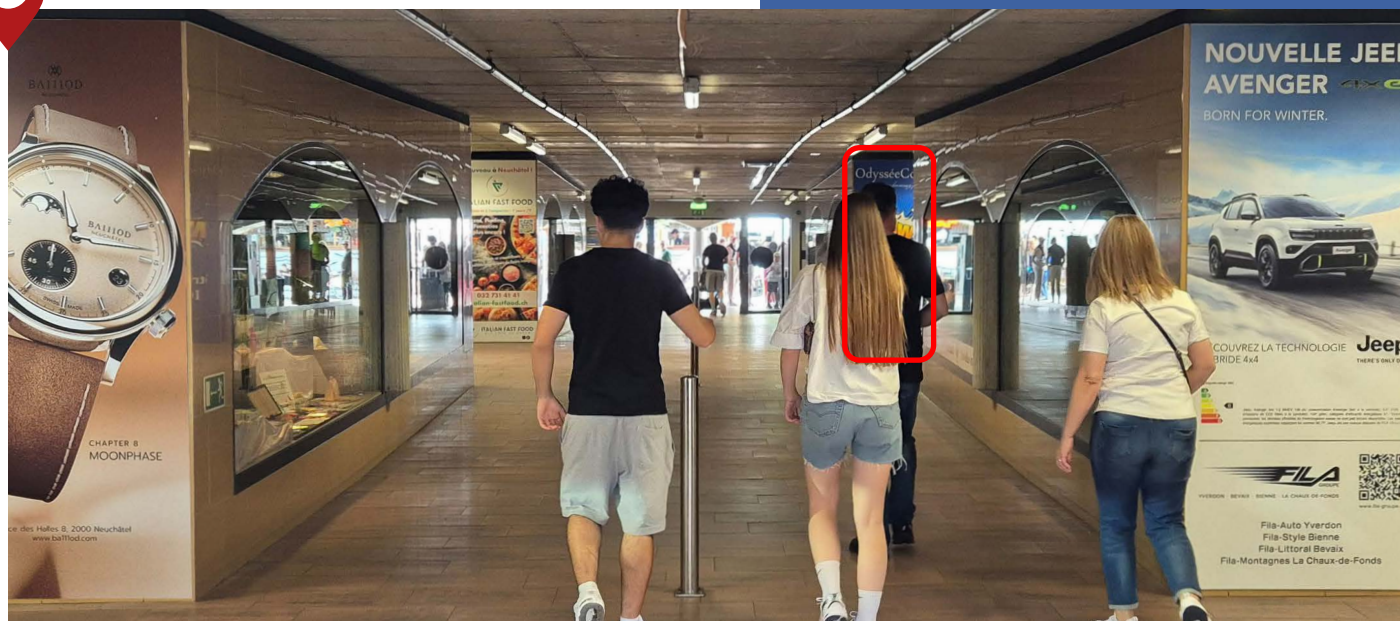

Disponible dès maintenant

Profils Nord des vitrines

Autocollants sur panneaux

Dimensions (l x h)	96 cm x 230 cm
Tarifs un profil Ville	490 chf/mois
Tarifs Été un profil dedans (03 à 10)	440 chf/mois
Tarifs Hiver un profil dedans (11 à 02)	340 chf/mois
Frais techniques, impressions et pose	Un profil 435 chf
	Deux profils 730 chf