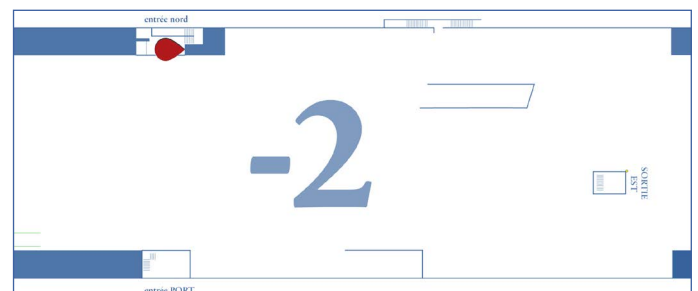

Tarifs HT sous réserve d'updates ultérieurs

9 marches

3 marches

Escaliers Sortie Sud

Autocollants sur tranches des marches

Les 9 marches

Dimensions de chaque marche (l x h)	120 cm x 17 cm
Tarifs Été (03 à 10)	190 chf/mois
Tarifs Hiver (11 à 02)	77 chf/mois
Frais techniques, impressions et pose	425 chf

Les 3 marches

Dimensions de chaque marche (l x h)	120 cm x 17 cm
Tarifs Été (03 à 10)	99 chf/mois
Tarifs Hiver (11 à 02)	40 chf/mois
Frais techniques, impressions et pose	158 chf

Tarifs HT sous réserve d'updates ultérieurs

Hall Sortie Nord 2^{ème} sous-sol

Autocollant sur panneau

Dimensions (l x h)	190 cm x 145 cm
Prix de l'emplacement	290 chf/mois
Frais techniques, impressions et pose	475 chf

Tarifs HT sous réserve d'updates ultérieurs