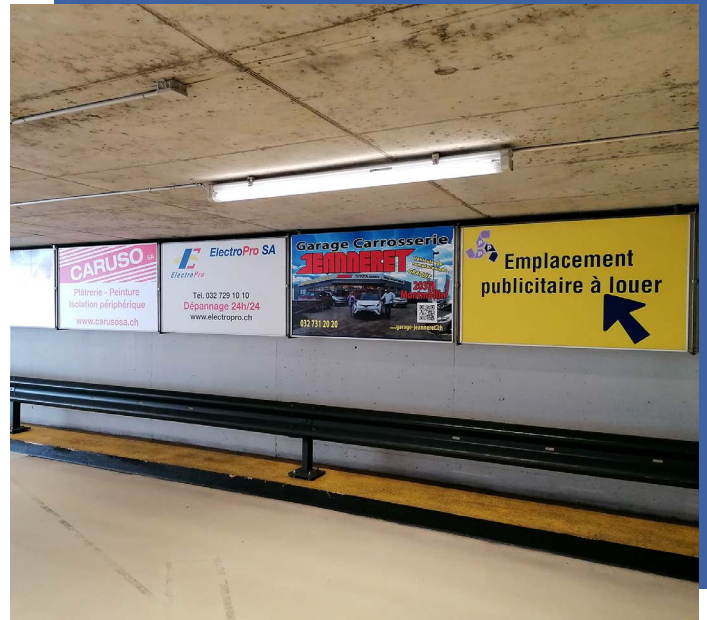

Tarifs HT sous réserve d'updates ultérieurs

Caisson lumineux affiche F4 backlite

Caisson près de l'entrée/sortie piétons Lac

Dimensions (l x h)	90 cm x 128 cm
Prix de l'emplacement	190 chf/mois
Frais techniques, impressions et pose	225 chf

Tarifs HT sous réserve d'updates ultérieurs

Affichages publicitaires Parking du Port - Neuchâtel

Audience / an
± 860'000

Véhicules / an
± 430'000

Places de parc
428

Emplacements publicitaires
+45

Emplacements
stratégiques et variés

Des supports diversifiés
et impactants

Des surfaces de 338 cm²
à plus de 6m²

1

Entrée/Sortie voitures, 9 panneaux

Autocollants sur panneaux

Dimensions (l x h)	145 cm x 88 cm
Prix de l'emplacement	190 chf/mois
Frais techniques, impressions et pose	199 chf

Tarifs HT sous réserve d'updates ultérieurs

Signalétiques suspendues Entrées/Sorties

Autocollants sur panneau fixé au plafond recto/verso

Dimensions (l x h)	120 cm x 16 cm
Prix de l'emplacement	99 chf/mois
Frais techniques, impressions et pose	90 chf