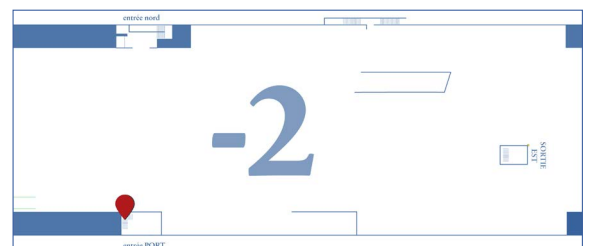

Tarifs HT sous réserve d'updates ultérieurs

-2

Hall Sortie Sud 2ème sous-sol

Autocollants panneau

Dimensions (l x h)	225 cm x 150 cm
Tarifs Été (03 à 10)	290 chf/mois
Tarifs Hiver (11 à 02)	96 chf/mois
Frais techniques, impressions et pose	495 chf

Tarifs HT sous réserve d'updates ultérieurs

9 marches

3 marches

Escaliers Sortie Sud

Autocollants sur tranches des marches

Les 9 marches

Dimensions de chaque marche (l x h)	120 cm x 17 cm
Tarifs Été (03 à 10)	190 chf/mois
Tarifs Hiver (11 à 02)	77 chf/mois
Frais techniques, impressions et pose	425 chf

Les 3 marches

Dimensions de chaque marche (l x h)	120 cm x 17 cm
Tarifs Été (03 à 10)	99 chf/mois
Tarifs Hiver (11 à 02)	40 chf/mois
Frais techniques, impressions et pose	158 chf

Tarifs HT sous réserve d'updates ultérieurs