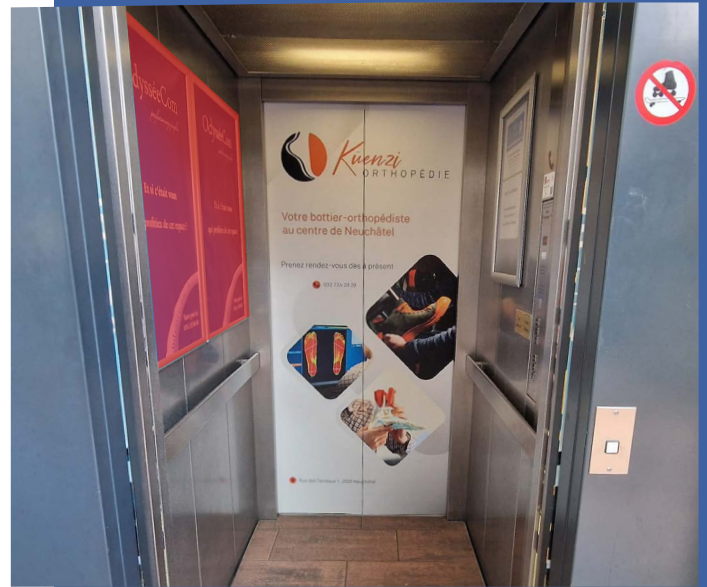

Ascenseur habillages

Autocollants et cadres

Portes d'ascenseur

Dimensions des portes (l x h)	90 cm (2 x 45) x 200 cm
Porte extérieure espace caisses	540 chf/mois
Porte intérieur sortie caisses	140 chf/mois
Porte intérieur sortie place du Port	140 chf/mois
Frais techniques, impressions et pose	390 chf

Cadres dans l'ascenseur

Dimensions de chaque cadre (l x h)	57,5 cm x 82 cm
Tarif par cadre	99 chf/mois
Frais techniques, impressions et pose	120 chf/autocollant

Tarifs HT sous réserve d'updates ultérieurs