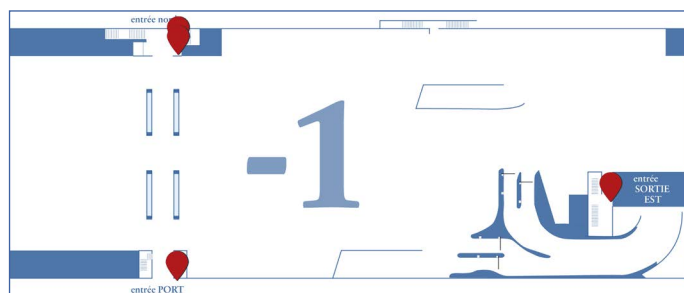

Des supports diversifiés
et impactants

Des surfaces de 338 cm²
à plus de 6m²

1

Entrée/Sortie voitures, 9 panneaux

Autocollants sur panneaux

Dimensions (l x h)	145 cm x 88 cm
Prix de l'emplacement	190 chf/mois
Frais techniques, impressions et pose	199 chf

Tarifs HT sous réserve d'updates ultérieurs

Signalétiques suspendues Entrées/Sorties

Autocollants sur panneau fixé au plafond recto/verso

Dimensions (l x h)	120 cm x 16 cm
Prix de l'emplacement	99 chf/mois
Frais techniques, impressions et pose	90 chf