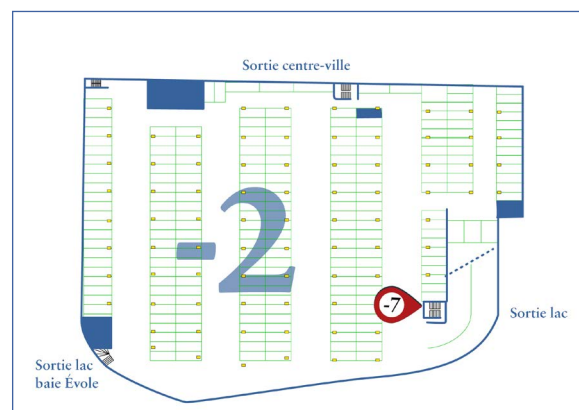

Dimensions autocollant Gauche (l x h)	130 cm x 110 cm
Prix de l'emplacement	99 chf/mois
Frais techniques, impressions et pose	199 chf
Dimensions autocollant du Fond (l x h)	109 cm x 110 cm
Prix de l'emplacement	120 chf/mois
Frais techniques, impressions et pose	180 chf
Dimensions autocollant Droite (l x h)	95 cm x 110 cm
Prix de l'emplacement	99 chf/mois
Frais techniques, impressions et pose	170 chf

Tarifs HT sous réserve d'updates ultérieurs

Caisson lumineux affiche F4 backlite

Caisson près de l'entrée/sortie piétons Lac

Dimensions (l x h)	90 cm x 128 cm
Prix de l'emplacement	190 chf/mois
Frais techniques, impressions et pose	225 chf