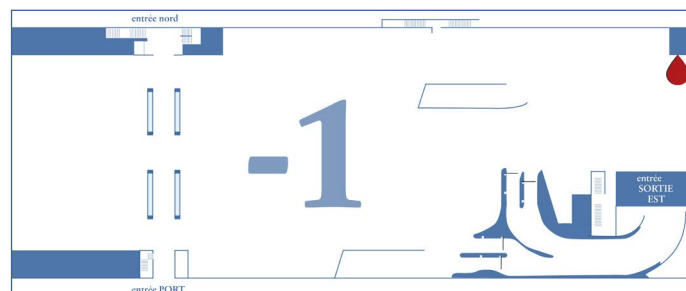

Tarifs HT sous réserve d'updates ultérieurs

2 séries de 9 marches

Les 9 marches du haut

Les 9 marches du bas

Escaliers Sortie Nord

Autocollants sur tranches des marches

Dimensions de chaque marche (l x h)	158 cm x 14 cm
Prix de l'emplacement	360 chf/mois
Frais techniques, impressions et pose	530 chf(9) / 925 chf(18)

Tarifs HT sous réserve d'updates ultérieurs

Disponible dès maintenant

Escaliers Sortie Est

Autocollants sur tranche des marches

Dimensions de chaque marche (l x h)	115 cm x 17 cm
Tarifs 15 marches	240 chf/mois
Frais techniques, impressions et pose	620 chf

Tarifs HT sous réserve d'updates ultérieurs

Hall Sortie Est

Autocollant sur panneau

Dimensions (l x h)	100 cm x 80 cm
Prix de l'emplacement	140 chf/mois
Frais techniques, impressions et pose	140 chf

Tarifs HT sous réserve d'updates ultérieurs

Profils Sud des vitrines

Autocollants sur panneaux

Dimensions (l x h)	96 cm x 230 cm
Tarifs Été un profil Port (03 à 10)	490 chf/mois
Tarifs Hiver un profil Port (11 à 02)	290 chf/mois
Tarifs Été un profil dedans (03 à 10)	440 chf/mois
Tarifs Hiver un profil dedans (11 à 02)	290 chf/mois
Frais techniques, impressions et pose	Un profil 435 chf Deux profils 730 chf