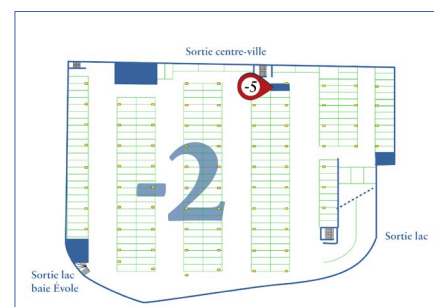

Disponible dès maintenant

Ascenseur intérieur gauche

Disponible dès maintenant

Ascenseur intérieur droit

Ascenseur - panneaux dibond- autocollants

Autocollant sur panneaux

Dimensions autocollant Gauche (l x h)	130 cm x 110 cm
Prix de l'emplacement	99 chf/mois
Frais techniques, impressions et pose	199 chf
Dimensions autocollant du Fond (l x h)	109 cm x 110 cm
Prix de l'emplacement	120 chf/mois
Frais techniques, impressions et pose	180 chf
Dimensions autocollant Droite (l x h)	95 cm x 110 cm
Prix de l'emplacement	99 chf/mois
Frais techniques, impressions et pose	170 chf

Tarifs HT sous réserve d'updates ultérieurs